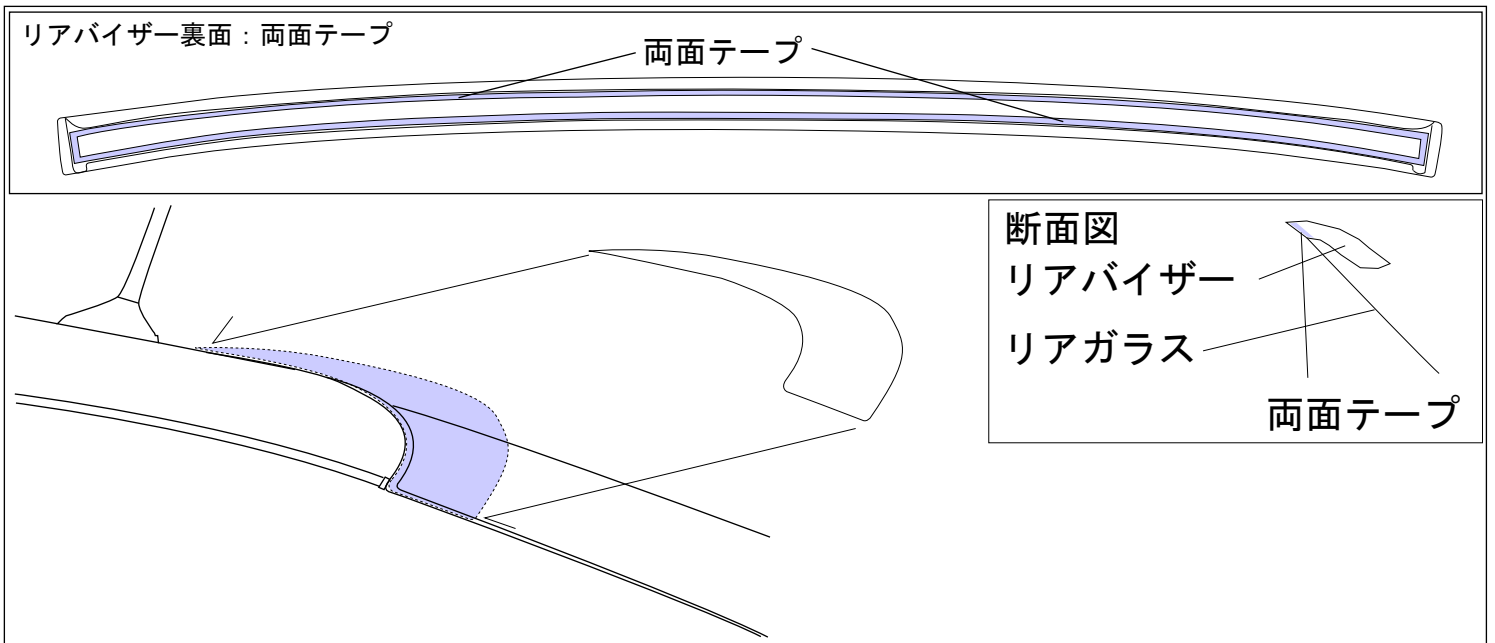

ご不明な点につきましては、お気軽にお問い合わせ下さい。

リアウィング<作業手順>

①下記を参照に仮合せを行ってください。

②下記B(破線)と同じ位置に合せ、左右・隙間等の確認を行い、ズレの無いように両面テープにて取付をします。

※アスリート等純正のウィング装着車には適合しませんのでご注意ください。

付 属 部 品	数 量
0.5mm 両面テープ (2m)	1

リアバイザー<作業手順>

①下記を参照に仮合せを行ってください。

②下記B(破線)と同じ位置に合せ、左右・隙間等の確認を行い、ズレの無いように両面テープにて取付をします。

※全車両同じ手順にて取付作業を行ってください。

付 属 部 品	数 量
0.5mm 両面テープ (2m)	1

※本取扱説明書はあくまでも参考にして頂く為のものですのでお客様のお車に合わせた取付方法を考慮してください。