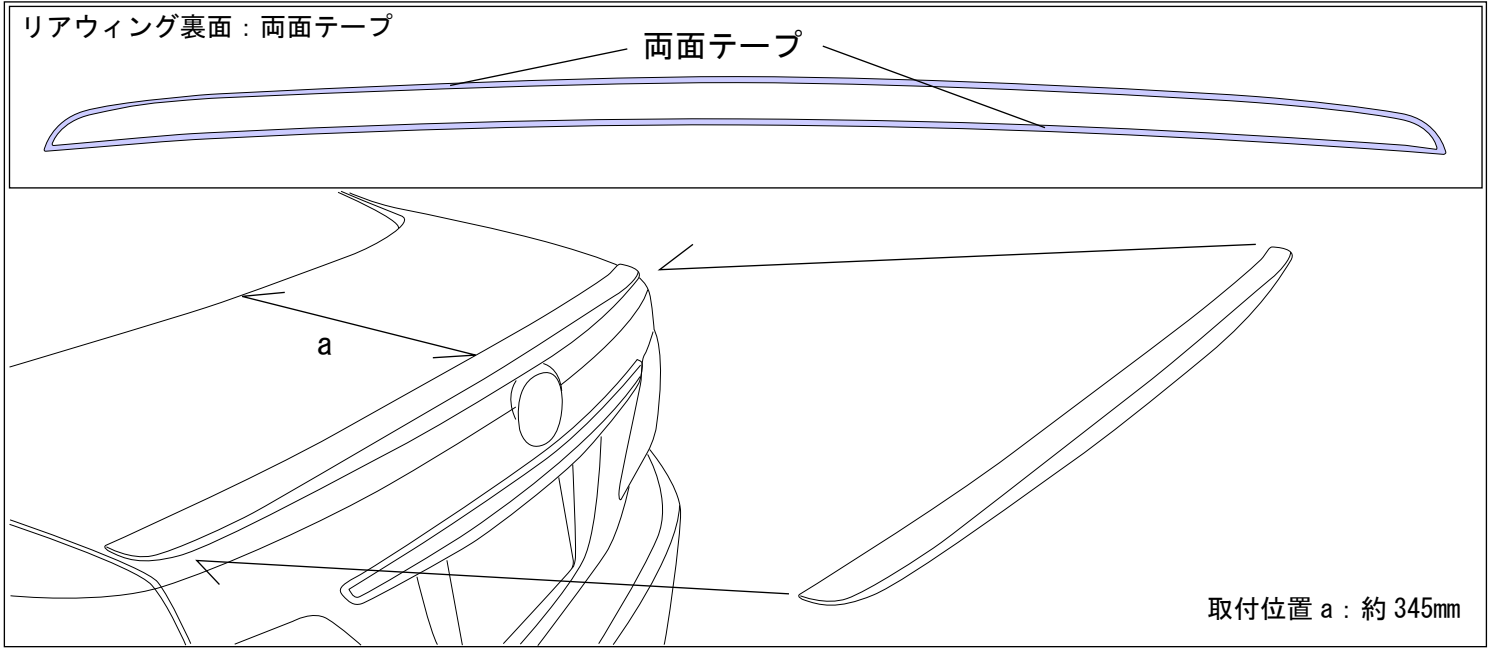

ご不明な点につきましては、お気軽にお問い合わせ下さい。

リアウィング<作業手順>

①下記を参照に仮合せを行ってください。

②下記B(破線)と同じ位置に合せ、左右・隙間等の確認を行い、ズレの無いように両面テープにて取付をします。

※アスリート等純正のウィング装着車には適合しませんのでご注意ください。

付 属 部 品	数 量
0.5mm 両面テープ (2m)	1

リアバイザー<作業手順>

①下記を参照に仮合せを行ってください。

②下記B(破線)と同じ位置に合せ、左右・隙間等の確認を行い、ズレの無いように両面テープにて取付をします。

※全車両同じ手順にて取付作業を行ってください。

付 属 部 品	数 量
0.5mm 両面テープ (2m)	1

※本取扱説明書はあくまでも参考にして頂く為のものですのでお客様のお車に合わせた取付方法を考慮してください。